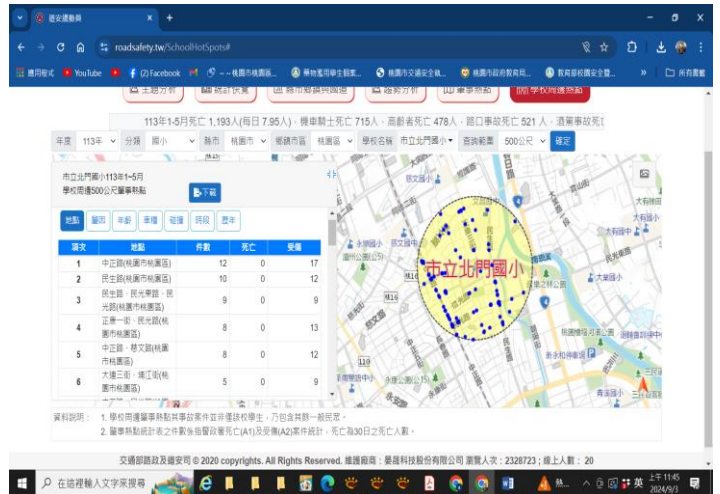

桃園市桃園區北門國民小學交通安全活動成果

3-1-1學校學生通學概況、學生交通事故預防處理與交通違規輔導具體措施—檢視學校附近交通安全狀況，針對危險路段(口)

檢視學校附近交通安全狀況，針對危險路段(口)研訂改進措施

檢視學校附近交通安全狀況，針對危險路段(口)研訂改進措施

檢視學校附近交通安全狀況，針對危險路段(口)研訂改進措施

檢視學校附近交通安全狀況，針對危險路段(口)研訂改進措施