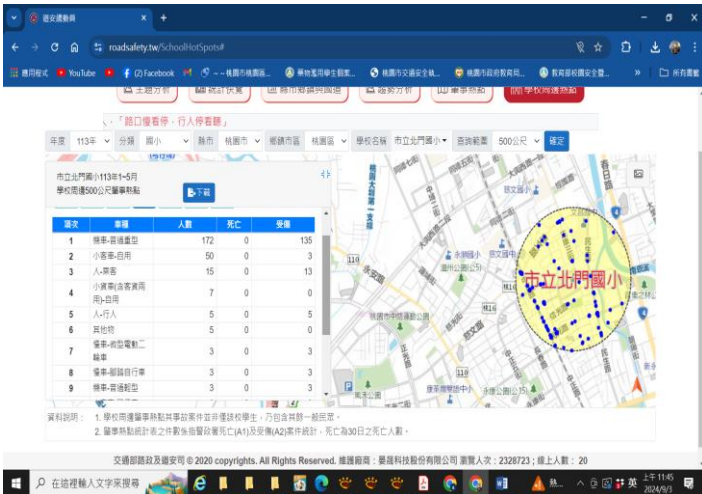

桃園市桃園區北門國民小學交通安全活動成果

3-1-1學校學生通學概況、學生交通事故預防處理與交通違規輔導具體措施—檢視學校附近交通安全狀況，針對危險路段(口)

檢視學校附近交通安全狀況，針對危險路段(口)研訂改進措施

檢視學校附近交通安全狀況，針對危險路段(口)研訂改進措施

檢視學校附近交通安全狀況，針對危險路段(口)研訂改進措施

檢視學校附近交通安全狀況，針對危險路段(口)研訂改進措施