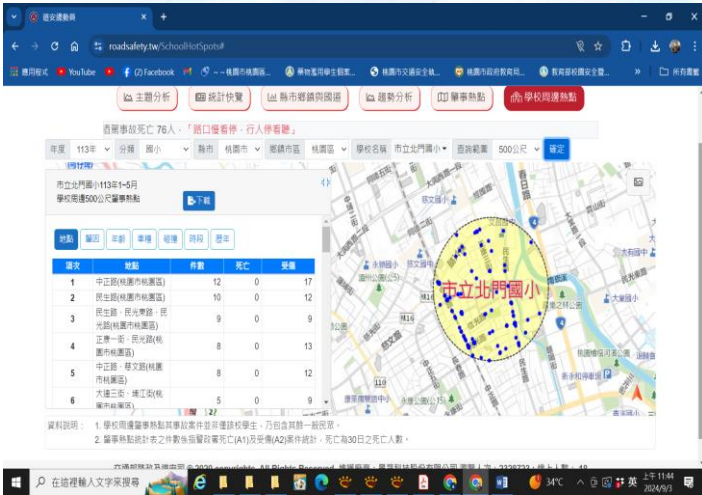

桃園市桃園區北門國民小學交通安全活動成果

3-1-1學校學生通學概況、學生交通事故預防處理與交通違規輔導具體措施—檢視學校附近交通安全狀況，針對危險路段(口)

檢視學校附近交通安全狀況，針對危險路段(口)研訂改進措施

檢視學校附近交通安全狀況，針對危險路段(口)研訂改進措施

檢視學校附近交通安全狀況，針對危險路段(口)研訂改進措施

檢視學校附近交通安全狀況，針對危險路段(口)研訂改進措施