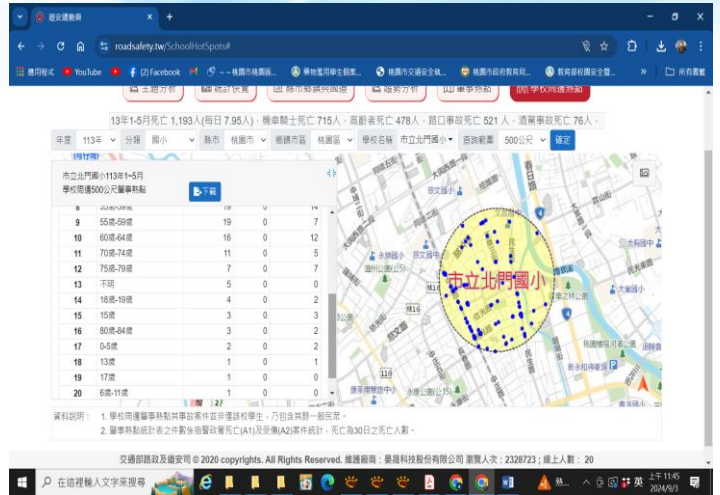

桃園市桃園區北門國民小學交通安全活動成果

3-1-1學校學生通學概況、學生交通事故預防處理與交通違規輔導具體措施—檢視學校附近交通安全狀況，針對危險路段(口)

檢視學校附近交通安全狀況，針對危險路段(口)研訂改進措施

檢視學校附近交通安全狀況，針對危險路段(口)研訂改進措施

檢視學校附近交通安全狀況，針對危險路段(口)研訂改進措施

檢視學校附近交通安全狀況，針對危險路段(口)研訂改進措施