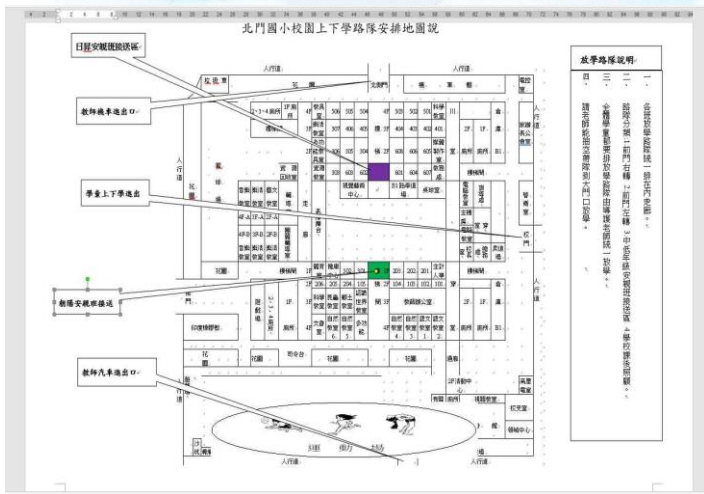

# 桃園市桃園區北門國民小學交通安全活動成果

## 三、交通安全與輔導:3-2-4 校園環境交通安全規劃與上、放學交通安全維護具體措施-學校通學環境(包含接送)

安親班接送規劃

家長機車接送區

家長汽車接送區

人行道家長路隊接送